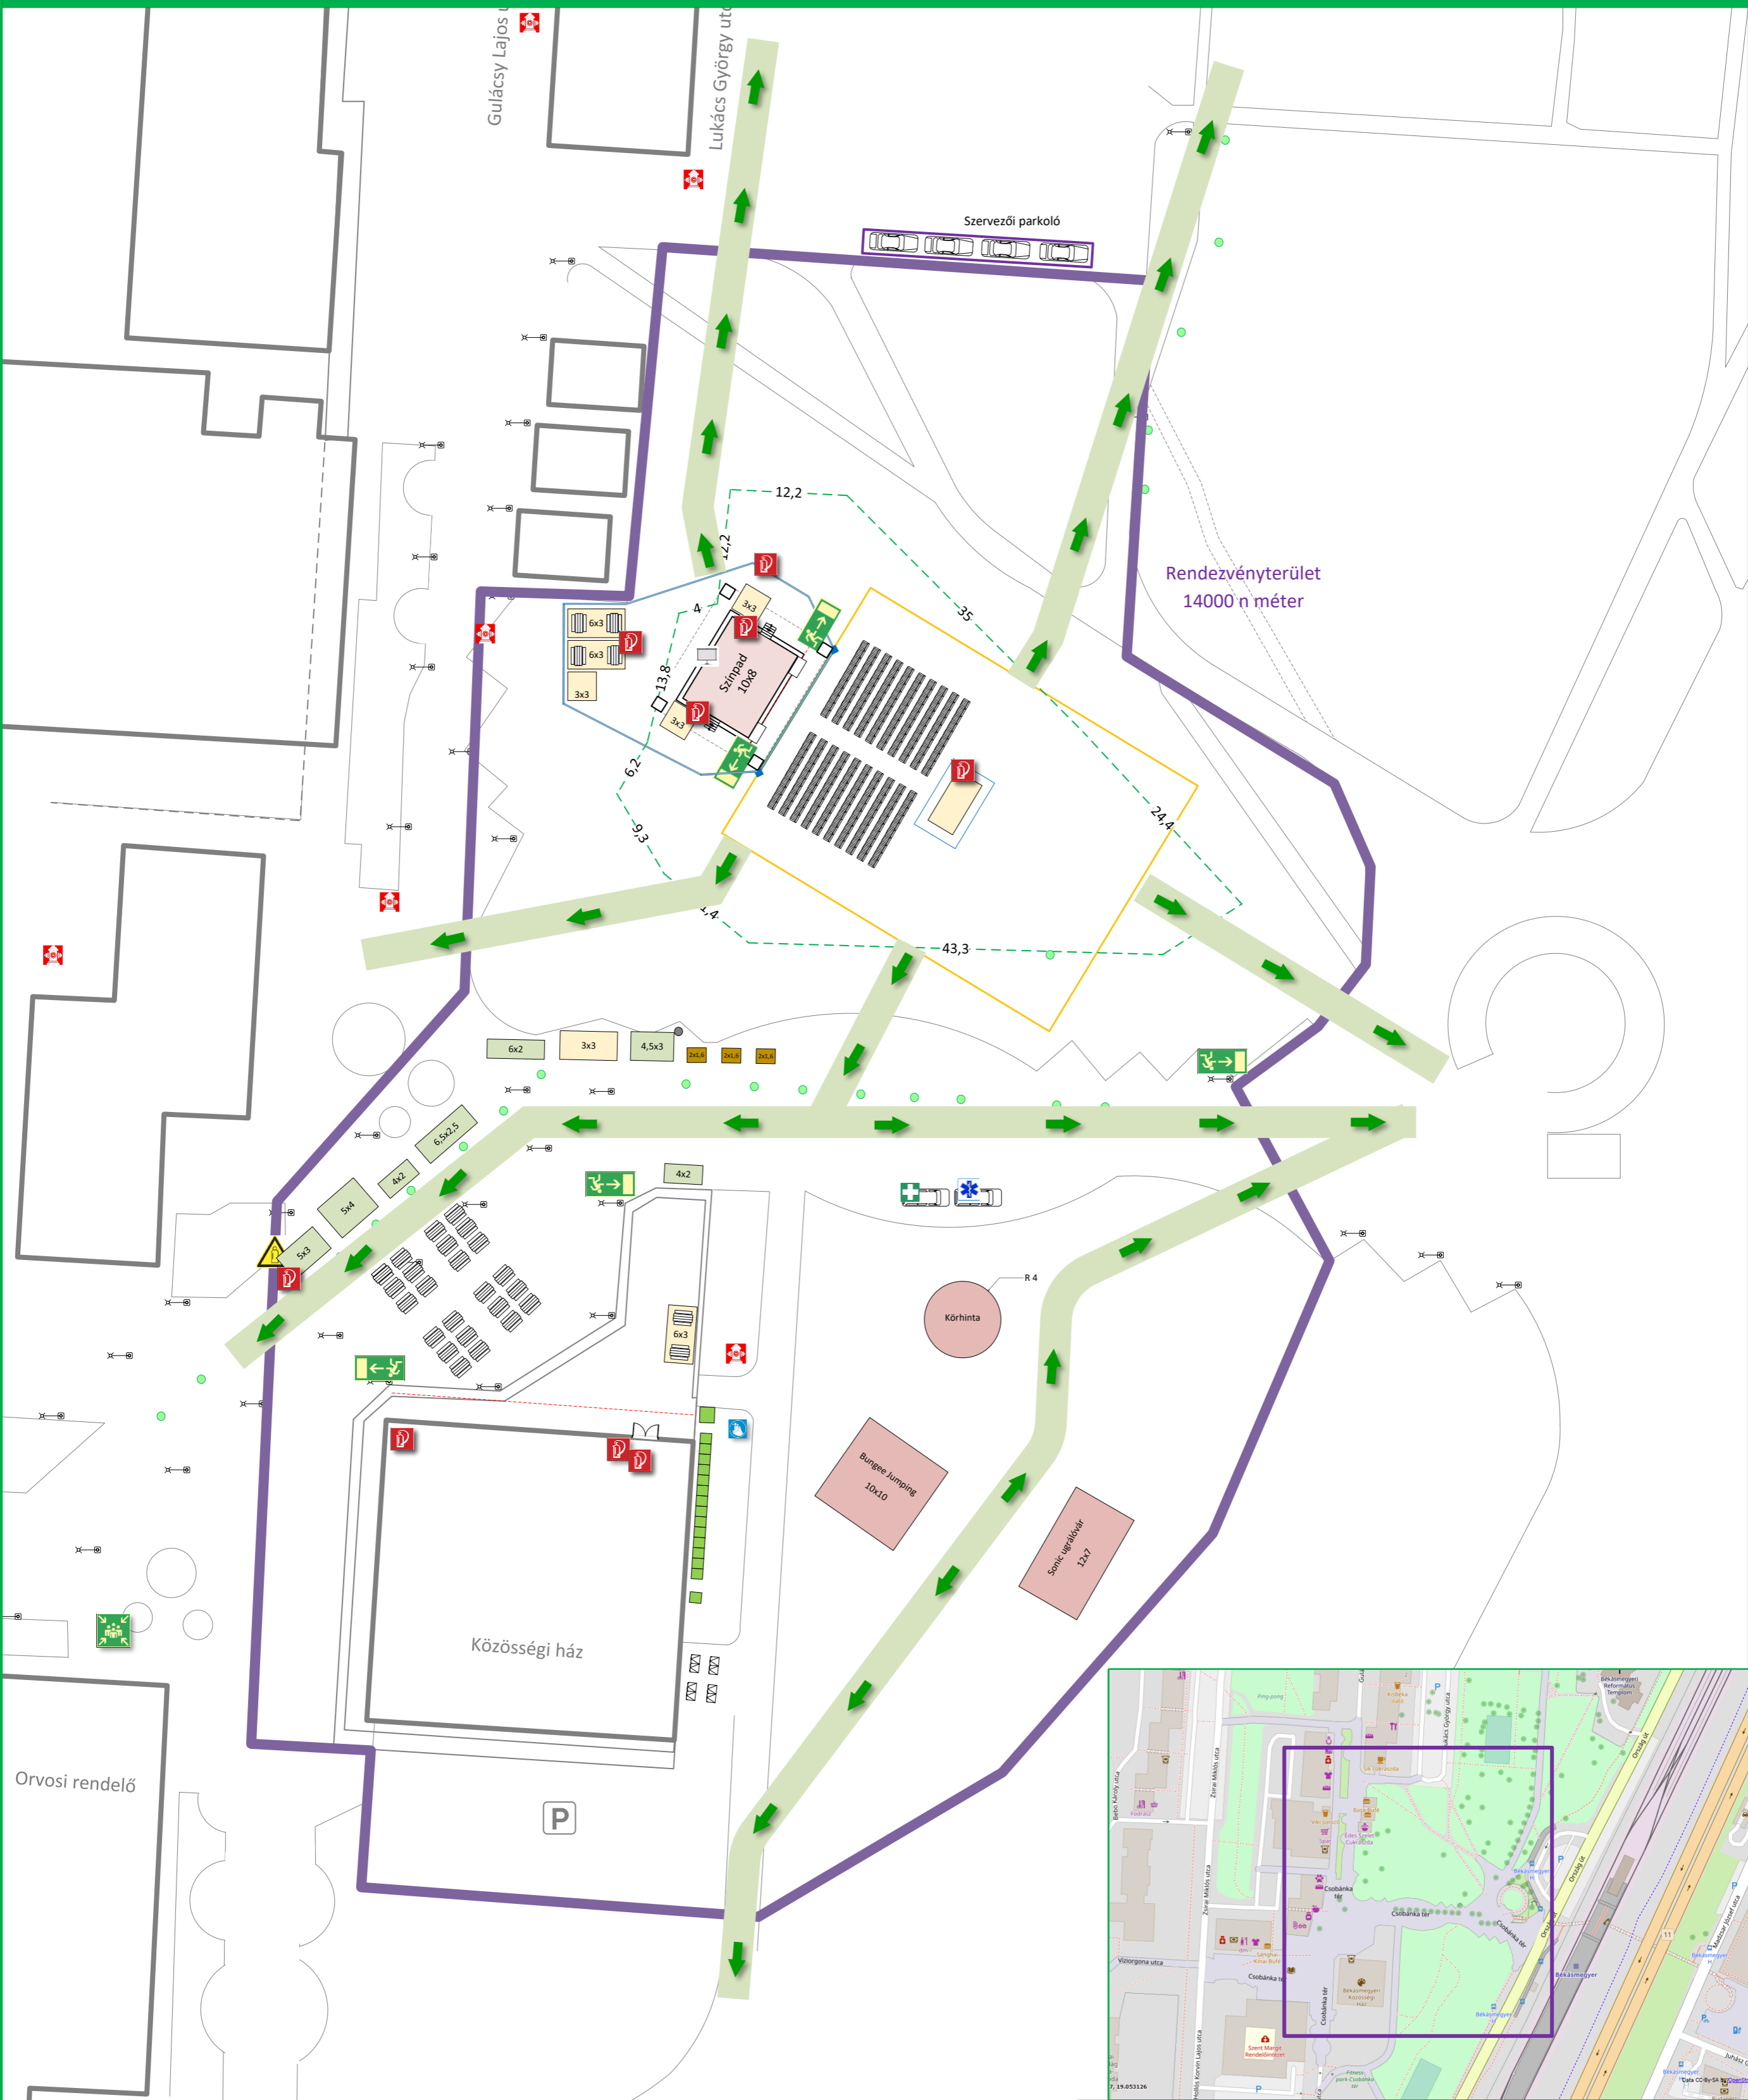

MENEKÜLÉSI TERV

A TERÜLET KIÜRÍTÉSE ESETÉN / IN CASE OF EVACUATION

Kérjük, kövesse a biztonsági személyzet utasításait! Őrizze meg a nyugalmát! Hagyja el a rendezvény területét! Használja a kijelölt menekülési útvonalakat! Kérjen segítséget a biztonsági szolgálattól, ha szükséges!

Please, follow the instructions of the security staff! Keep your peace of mind! Leave the event area! Use the escape routes! Ask for help from the security service, if necessary!